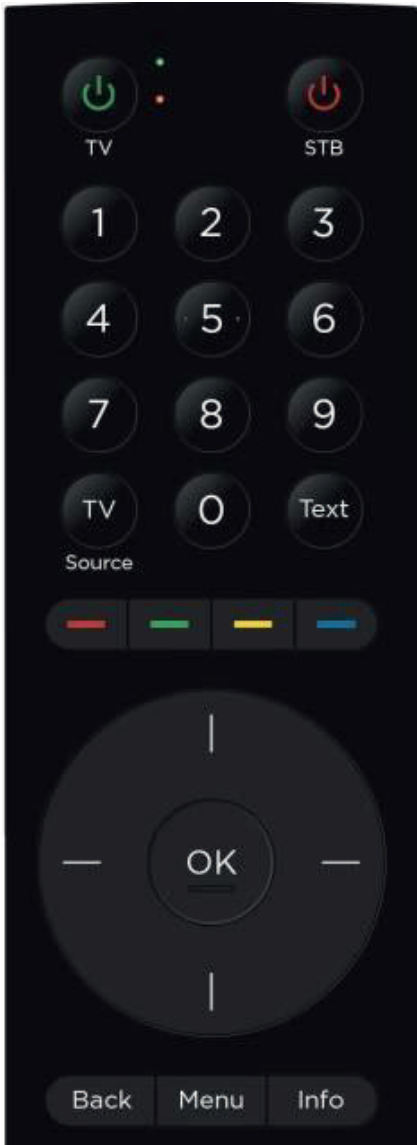

Televizija

NAVODILA ZA UPORABO
**DALJINSKI UPRAVLJALNIK
RUWIDO 147**

POWER
(Vklop/Izklop)

Teletext

Glasnost
Mute
(Vklop/Izklop zvočnika)

Previjanja / Predvajanje
in pavziranje

SKOK DESNO

SKOK LEVO

Kompatibilnost s STB

Daljinec tovarniško krmili STB tipa Arris oz. Motorola, v kolikor gre za Amino kamai 7x je potrebno pritisniti tipko **SKOK LEVO** + **SKOK DESNO** sekunde in vpisati 4-mestno kodo 6464«. Po uspešnem vpisu kode, daljinec krmili Amino STB.